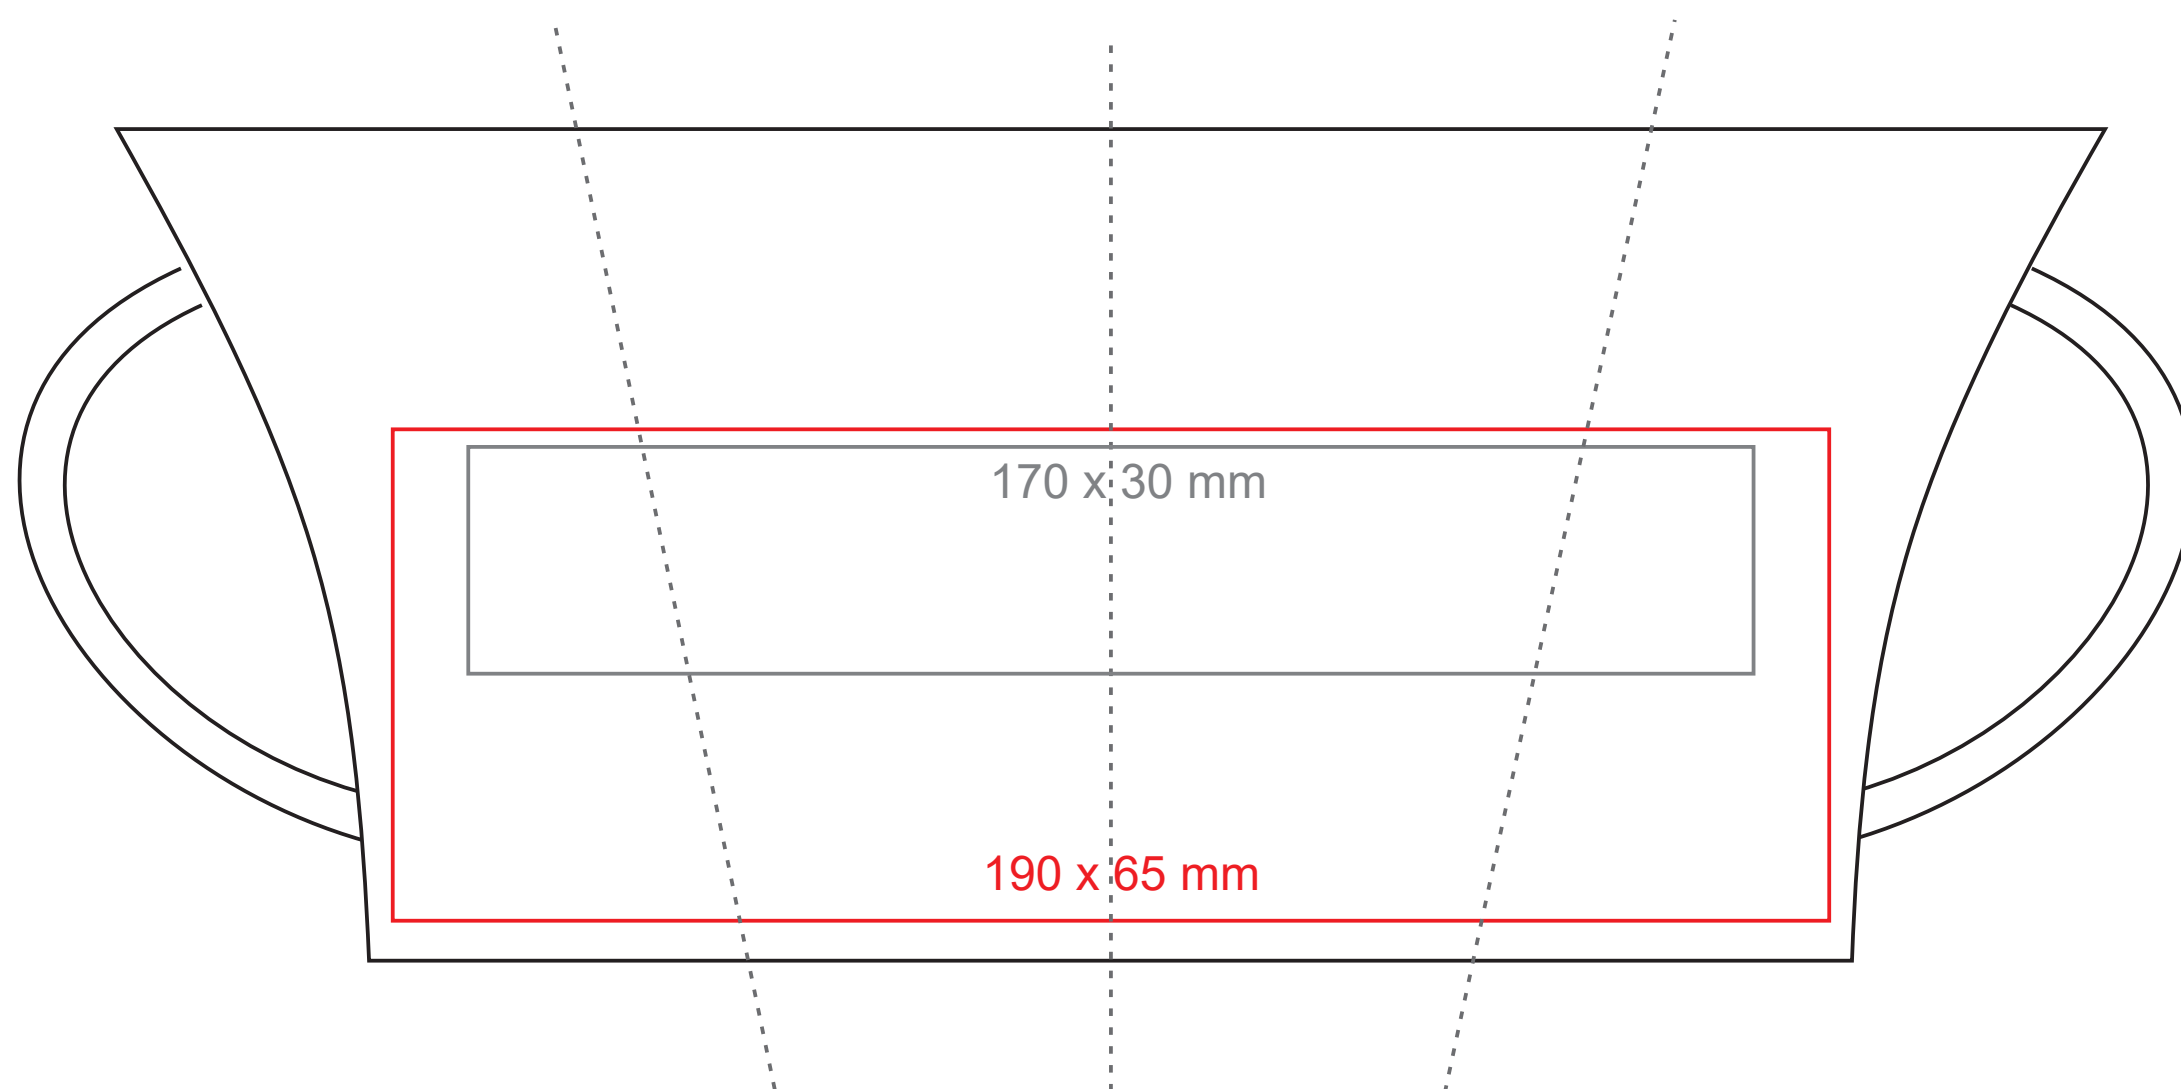

# Trend

350 ml / h: 110 mm / Ø 90 mm

- |                            |              |
|----------------------------|--------------|
| Nadruk na uchu             | - 80 x 15 mm |
| Nadruk wewnątrz na ściance | - 40 x 20 mm |
| Nadruk wewnątrz na dnie    | - Ø 30 mm    |
| Nadruk od spodu            | - Ø 40 mm    |

## legenda

- Nadruk kalkomania (Transfer Print)
- Piaskowanie (Sensitive Touch)
- Nadruk bezpośredni (Direct Print)