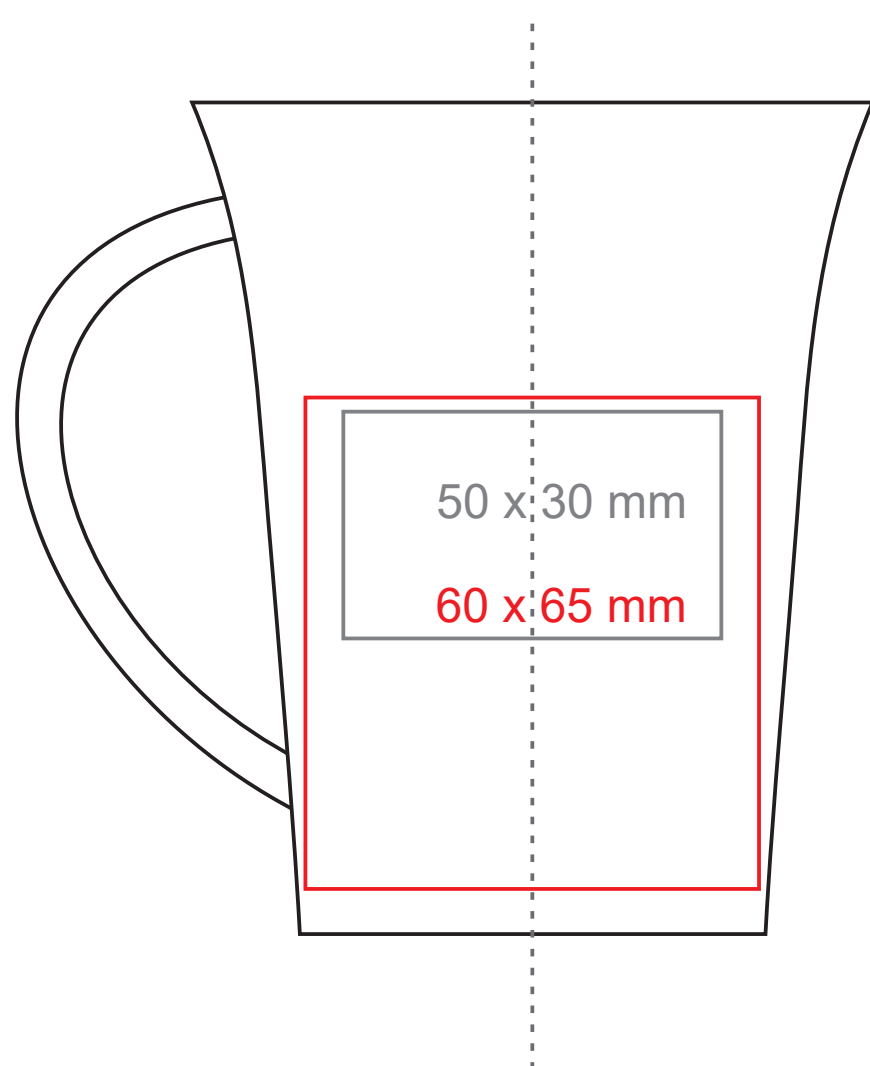

# Trend

350 ml / h: 110 mm / Ø 90 mm

- |                            |              |
|----------------------------|--------------|
| Nadruk na uchu             | - 80 x 15 mm |
| Nadruk wewnątrz na ściance | - 40 x 20 mm |
| Nadruk wewnątrz na dnie    | - Ø 30 mm    |
| Nadruk od spodu            | - Ø 40 mm    |