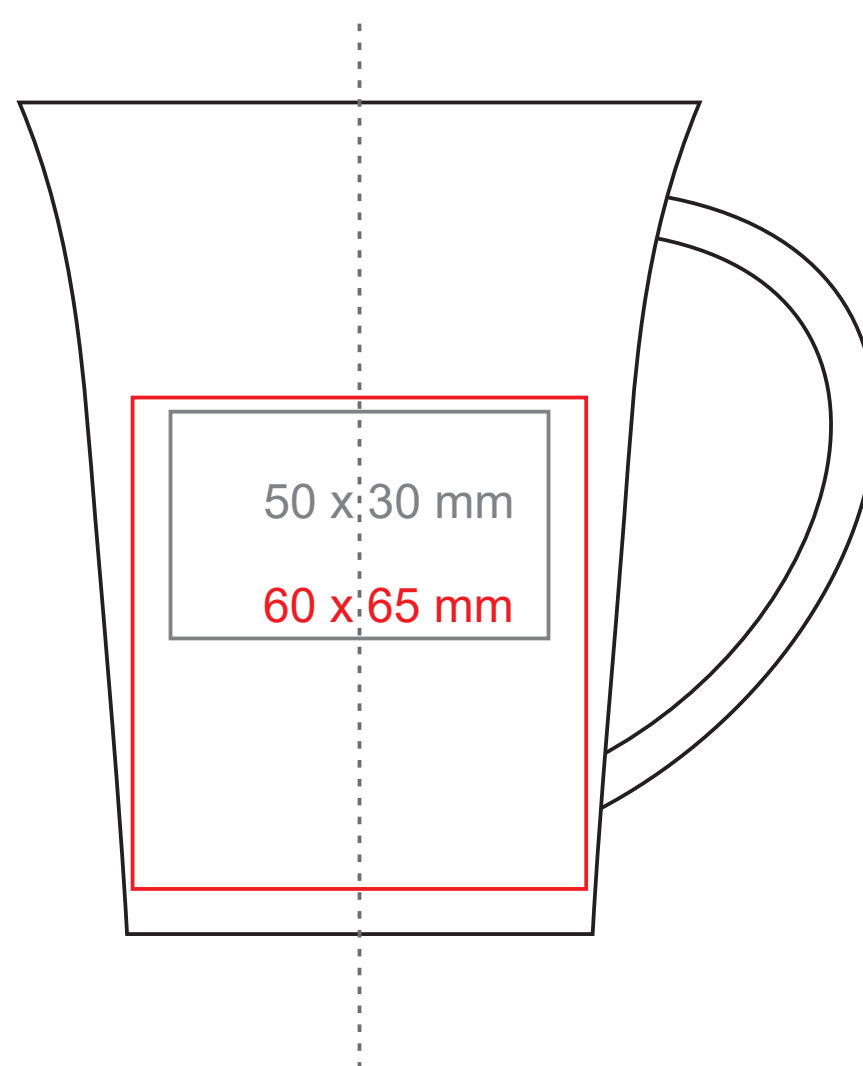

# Trend

350 ml / h: 110 mm / Ø 90 mm

- |                            |              |
|----------------------------|--------------|
| Nadruk na uchu             | - 80 x 15 mm |
| Nadruk wewnątrz na ściance | - 40 x 20 mm |
| Nadruk wewnątrz na dnie    | - Ø 30 mm    |
| Nadruk od spodu            | - Ø 40 mm    |